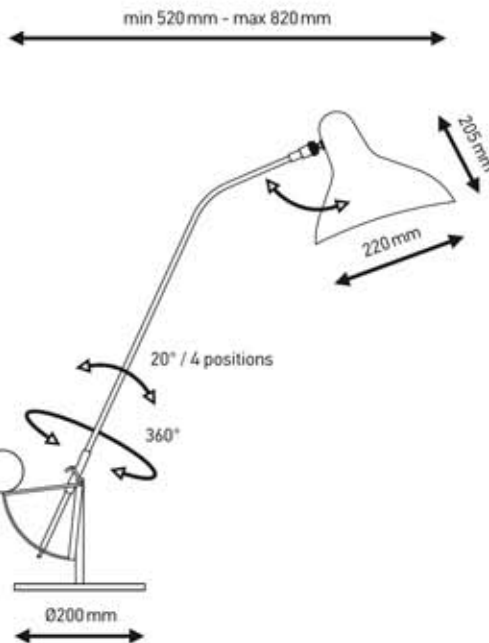

Table lamp | Lampe de table

Material: Steel, aluminium, brass

Matériaux: Acier, aluminium, laiton

Weight: Net 4 kg | Gross 5,5 kg

Poids: Net 4 kg | Brut 5,5 kg

Dimensions:

Base width Ø200 mm | Height 840 mm | Rotation 360° | Arm 4 positions - 20°

Base Ø200 mm | Hauteur 840 mm | Rotation 360° | Bras 4 positions - 20°

Packaging: 945 x 315 x 280 mm

Black electric wire
Câble électrique noir

Switch on the shade
Interrupteur sur le réflecteur

CL II - E14 - ESL11W

IP20

FINISHES / FINITIONS

BS3 BL

Black mat | Satin nickel
Noir mat | Nickel satin

BS3 GR-BL

Green mat | Black satin | Satin nickel
Vert mat | Noir mat | Nickel satin