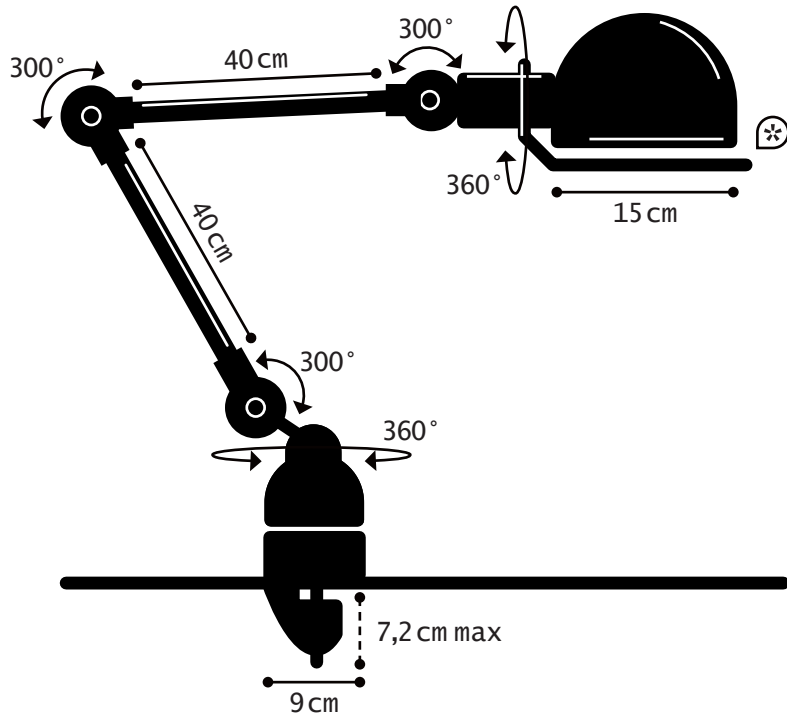

Construction entièrement métallique - Combinaison de bras articulés de différentes longueurs. Articulations réglables Douilles E27 ou E26, ampoule 60W maxi.

Modèle : **LOFT**  
CLASSE I - E26/E27  
IP20   
**Max. 60W**  
**110-240V - 50/60Hz**  
**Made in France**

# LOFT<sup>®</sup> REF. D4040

TECHNICAL SHEET  
FICHE TECHNIQUE

- Cable : 2m - Plug : 2 poles + Ground  
Câble : 2m - Fiche électrique mâle 2 pôles + Terre
- Switch position : Head | Position de l'interrupteur : Réflecteur
- \* circle handling | Cercle de manipulation

### DIMENSIONS

Head : 15cm  
2 arms 40cm long  
ø90mm base  
72mm clamp (maximum clamping height)

### DIMENSIONS

Réflecteur : 15cm  
2 bras de 40cm  
Base ø90mm  
Etau de 72mm (hauteur de serrage max)